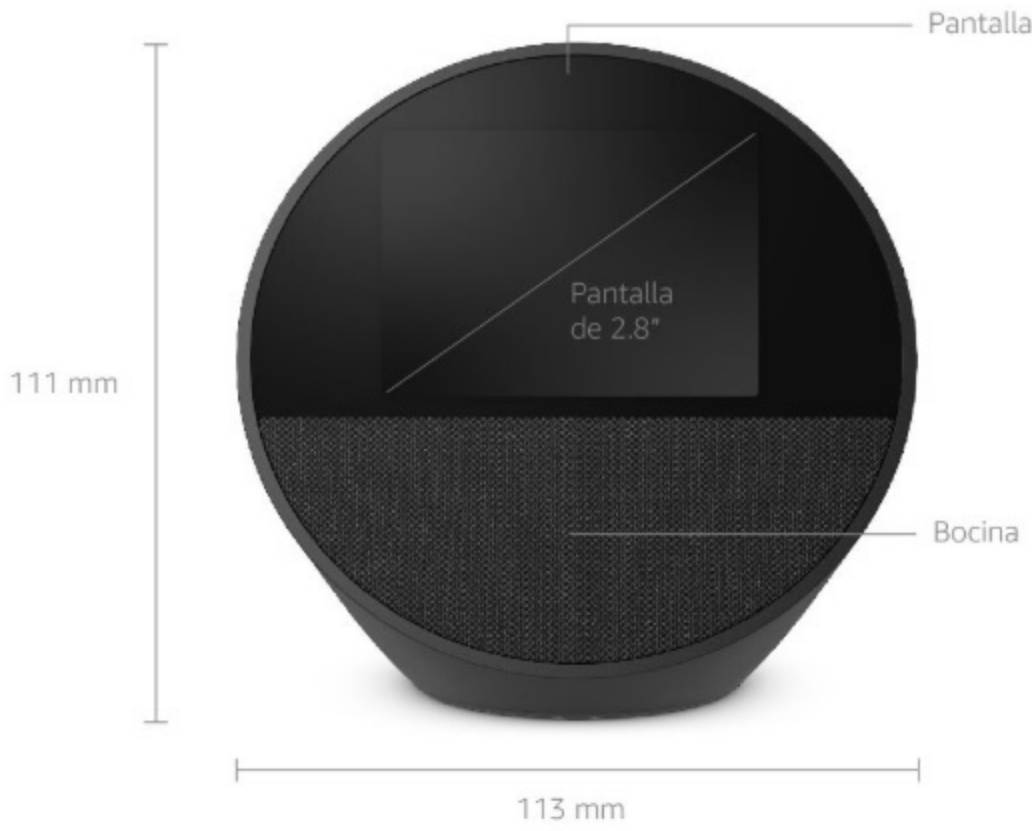

Detalles técnicos

Echo Spot

Tamaño	113 mm de ancho x 103 mm de profundidad x 111 mm de alto (4.5" x 4.1" x 4.4")
Peso	405 g (14.3 oz). El tamaño y peso reales podrían variar en función del proceso de fabricación
Pantalla	Pantalla táctil de 2.83" (240 x 320 px).
Cámara	Sin cámara
Conectividad wifi	El wifi de doble banda es compatible con redes 802.11a/b/g/n/ac (2.4 y 5 GHz). No admite la conexión con redes wifi ad hoc (peer-to-peer, también conocida como red de pares).
Conectividad Bluetooth	Perfil de distribución de audio avanzada (A2DP) para el streaming de audio desde tu dispositivo móvil al Echo Spot o desde el Echo Spot a tu bocina Bluetooth. Perfil de control remoto de audio y video (AVRCP) para el control por voz de los dispositivos móviles conectados. El control por voz a manos libres no es compatible con dispositivos Mac OS X. Las bocinas Bluetooth que requieren códigos PIN no son compatibles.
Audio	Bocina integrada de 1.73" de gama completa. Alta definición sin pérdidas
Requisitos del sistema	El Echo Spot viene listo para conectarse a tu red wifi. La app de Alexa es compatible con dispositivos Android e iOS; además, puedes acceder a ella en un navegador web. Es posible que algunos servicios y Skills. Es posible que algunos servicios y Skills requieran una suscripción u otras tarifas.
Tecnología de configuración	La configuración fácil Wi-Fi Simple Setup de Amazon permite conectar dispositivos inteligentes a la red wifi en tan solo unos cuantos pasos fáciles. Más información sobre esta configuración sencilla.
Procesador	MT8519
Memoria	1 GB de DRAM + 8 GB de eMMC
Funcionalidades de accesibilidad	Haz que Alexa se adapte a ti activando las funcionalidades de accesibilidad que necesites en la app Alexa desde Configuración → Accesibilidad. • La velocidad preferida de habla permite que los clientes controlen qué tan rápido o lento habla Alexa. • Los subtítulos de Alexa proporcionan subtítulos de texto en cualquier modo para contenido compatible. • La lectura en voz alta de Kindle hará que Alexa lea tus libros Kindle en voz alta. • Las funcionalidades de accesibilidad de Alexa incluyen configuraciones de inversión de color, corrección de color, sonido de solicitudes y más.